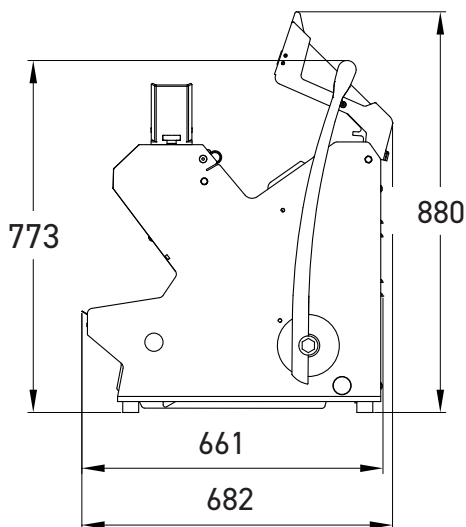

Tot 200 snij-acties/uur

Hendel met progressieve tractie
Zorgt voor een betere kracht dosering

Uitneembare kruimelbak
In licht materiaal, toegankelijk langs de voorkant. Inhoud van 7l.

JAC FLAPS
Zorgt ervoor dat het brood bij elkaar blijft na het snijden om het makkelijker uit de machine te nemen.

KENMERKEN	PICO 450	PICO 450M 
Max. afmetingen van het brood (lxbxh) in cm zonder klep	44 x 30 x 18	44 x 29 x 18
Max. afmetingen van het brood (lxbxh) in cm met klep	44 x 26 x 16	44 x 26 x 16
Motorvermogen in kW	0,49	1,5
Nettogewicht in kg	105	115
Mesbladtype en afmetingen in mm	Staal 13 x 0,5	Teflon bedekt 13 x 0,5

NAAR KEUZE	PICO 450	PICO 450M 
Snijbreedte in mm	9 - 18	9 - 12
Hoogte van de broodduwer	Extra laag (50mm) Laag (80mm) Hoog (100mm)	Mix (80mm)
Aansluiting	230V mono 230V driefasig 400V driefasig	400V driefasig
Standaardkleuren*	•	•