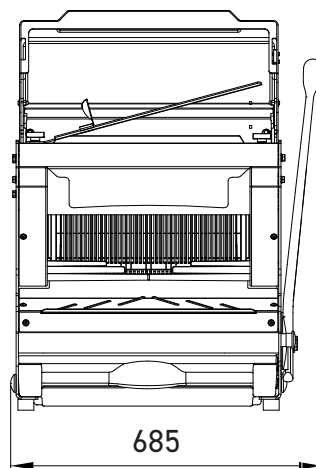

PICO

- ✓ Plaatsbesparend
- ✓ Bruikbaar op de toonbank of een sokkel
- ✓ Hendel met progressieve tractie voor een optimale krachtdosering
- ✓ Grote ergonomie dankzij de laadmogelijkheid aan de voorzijde

Tot 200 snij-acties/uur

Hendel met progressieve tractie
Zorgt voor een betere kracht dosering

Uitneembare kruimelbak
In licht materiaal, toegankelijk langs de voorkant. Inhoud van 7l.

JAC FLAPS
Zorgt ervoor dat het brood bij elkaar blijft na het snijden om het makkelijker uit de machine te nemen.

KENMERKEN	PICO 450	PICO 450M 
Max. afmetingen van het brood (lxbxh) in cm zonder klep	44 x 30 x 18	44 x 29 x 18
Max. afmetingen van het brood (lxbxh) in cm met klep	44 x 26 x 16	44 x 26 x 16
Motorvermogen in kW	0,49	1,5
Nettogewicht in kg	105	115
Mesbladtype en afmetingen in mm	Staal 13 x 0,5	Teflon bedekt 13 x 0,5