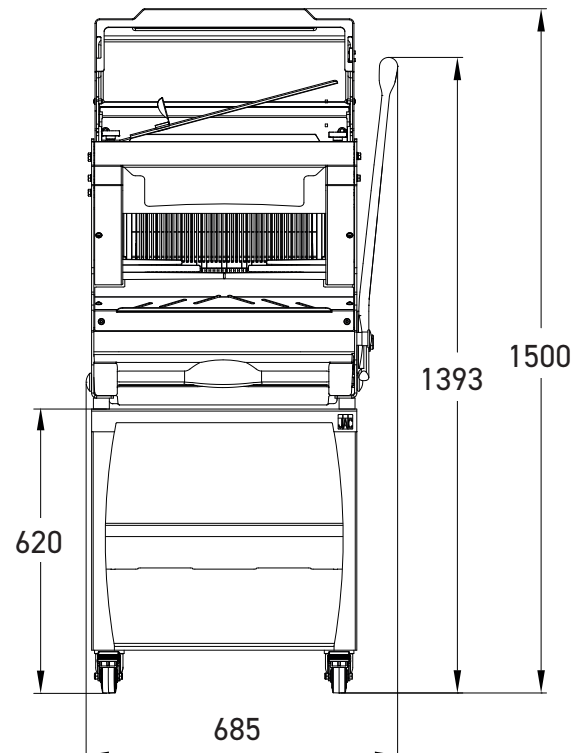

Tot 200 snij-acties/uur

Hendel met progressieve tractie
Zorgt voor een betere kracht dosering

Uitneembare kruimelbak
In licht materiaal, toegankelijk langs de voorkant. Inhoud van 7l.

JAC FLAPS
Zorgt ervoor dat het brood bij elkaar blijft na het snijden om het makkelijker uit de machine te nemen.

KENMERKEN	PICO 450	PICO 450M 
Max. afmetingen van het brood (lxbxh) in cm zonder klep	44 x 30 x 18	44 x 29 x 18
Max. afmetingen van het brood (lxbxh) in cm met klep	44 x 26 x 16	44 x 26 x 16
Motorvermogen in kW	0,49	1,5
Nettogewicht in kg	105	115
Mesbladtype en afmetingen in mm	Staal 13 x 0,5	Teflon bedekt 13 x 0,5

NAAR KEUZE	PICO 450	PICO 450M 
Snijbreedte in mm	9 - 18	9 - 12
Hoogte van de broodduwer	Extra laag (50mm) Laag (80mm) Hoog (100mm)	Mix (80mm)
Aansluiting	230V mono 230V driefasig 400V driefasig	400V driefasig
Standaardkleuren*	•	•